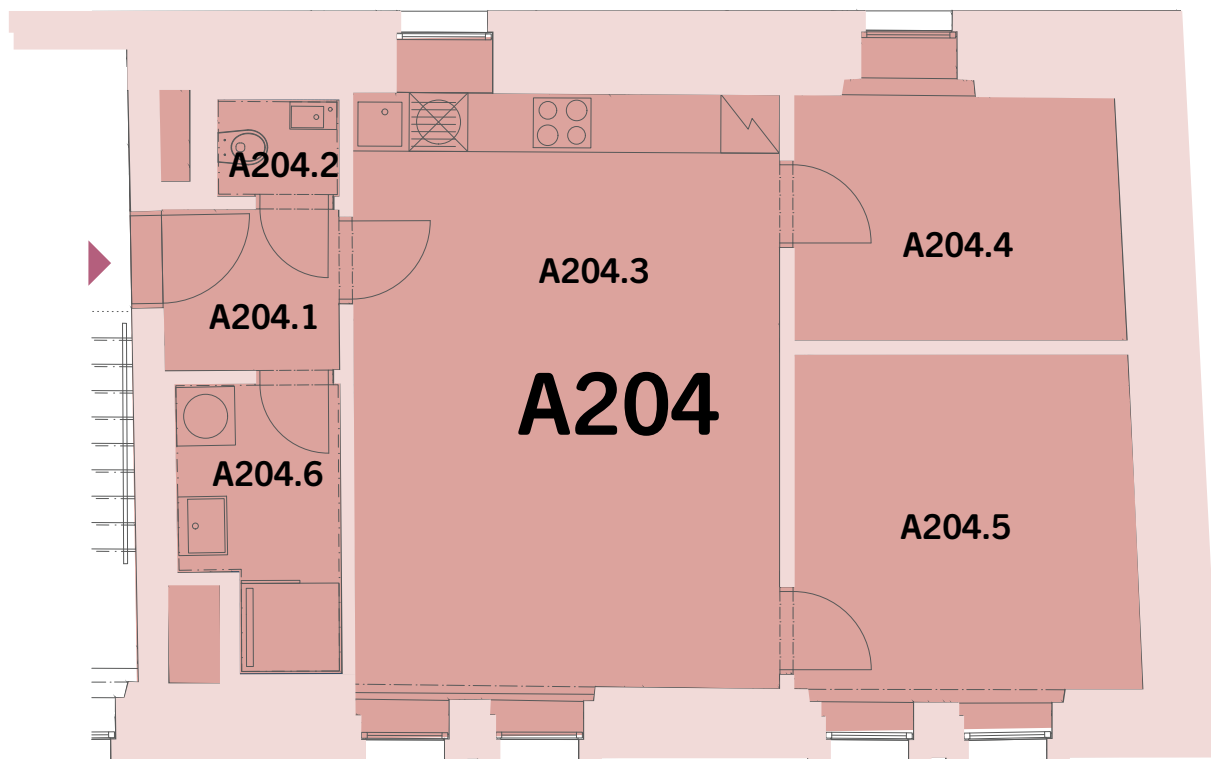

A204 3+KK

UŽITNÁ PLOCHA

místnost	název	plocha (m ²)
A204.1	chodba	3,20
A204.2	wc	1,26
A204.3	obývací pokoj + KK	26,95
A204.4	pokoj	8,42
A204.5	ložnice	12,05
A204.6	koupelna	4,15

***CELKOVÁ PODLAHOVÁ PLOCHA 58,3**