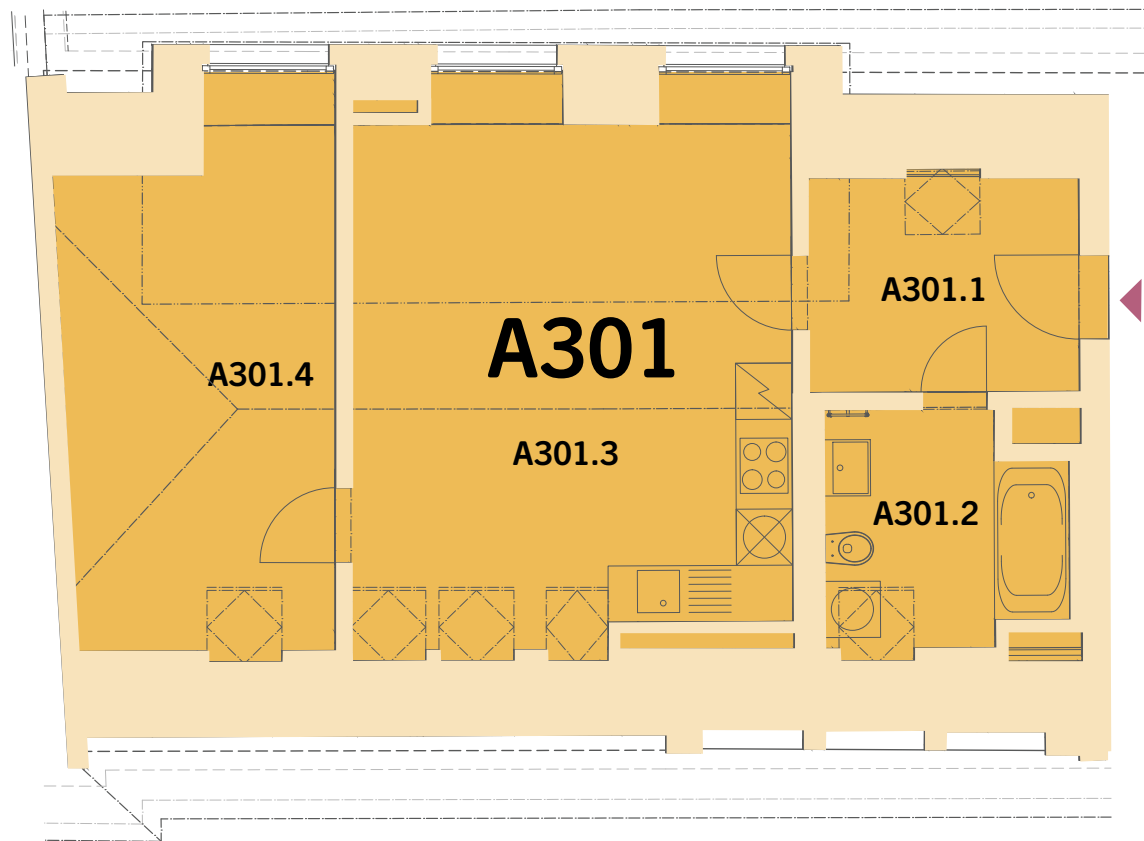

A301 2+KK

UŽITNÁ PLOCHA

místnost	název	plocha (m ²)
A301.1	předsíň	6,84
A301.2	koupelna + wc	6,23
A301.3	obývací pokoj + KK	26,22
A301.4	ložnice	15,49
*CELKOVÁ PODLAHOVÁ PLOCHA		60,3

*dle nařízení vlády č. 366/2013 Sb.