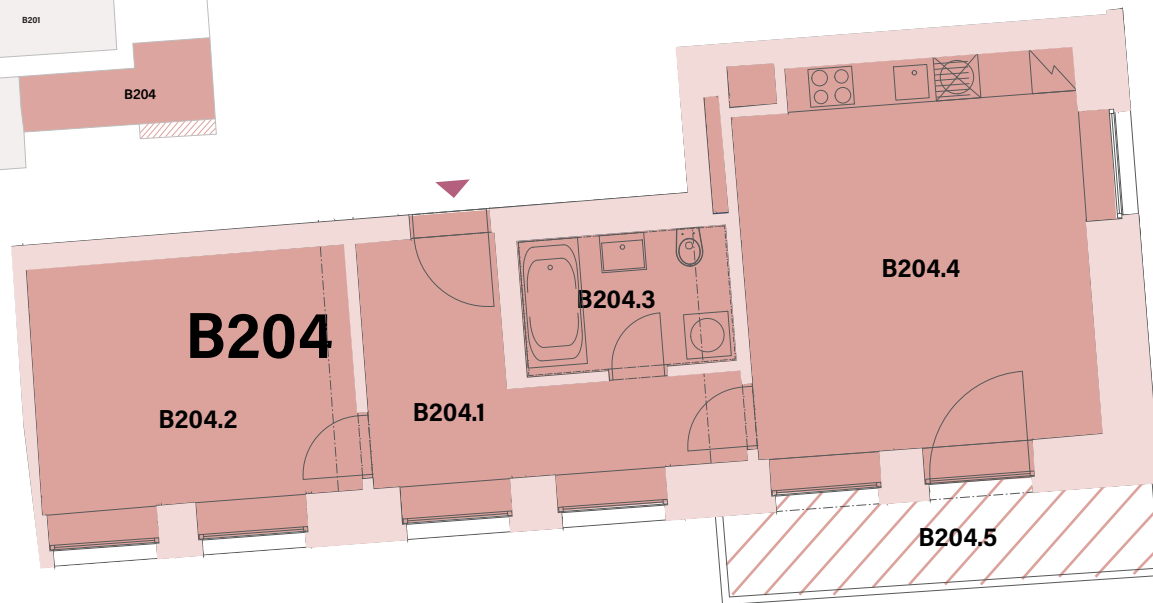

B204 2+KK

UŽITNÁ PLOCHA

místnost	název	plocha (m ²)
B204.1	chodba	10,70
B204.2	ložnice	14,38
B204.3	koupelna + wc	5,02
B204.4	obývací pokoj + KK	25,44
*CELKOVÁ PODLAHOVÁ PLOCHA		57,0
B204.5	balkon	6,51

*dle nařízení vlády č. 366/2013 Sb.